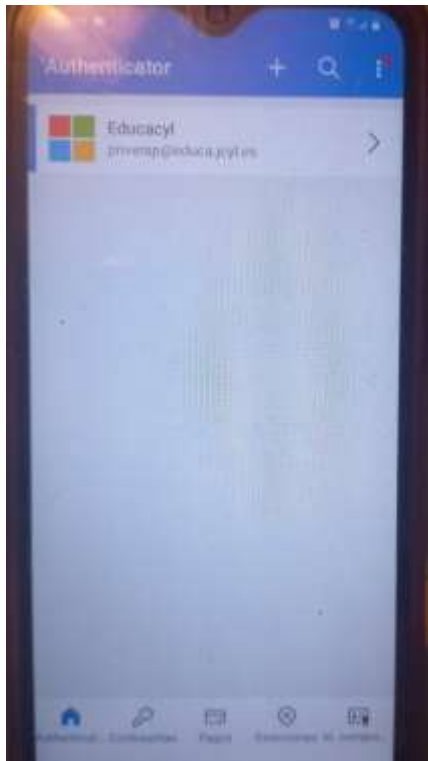

En el teléfono, instale la aplicación Microsoft Authenticator. [Descargar ahora](#)

Después de instalar la aplicación Microsoft Authenticator en su dispositivo, elija "Siguiente".

[Quiero usar otra aplicación de autenticación](#)

Educacyl

Garantizar la seguridad de la cuenta

Microsoft Authenticator

Configuración de la cuenta

En la aplicación, agregue una cuenta y seleccione "Otros".

Atrás **Siguiente**

Buscar Aire: moderado 23:11 02/09/2024

MÓVIL

Descargar en el móvil la APP Authenticator

ORDENADOR

Zona de Usuarios

My Sign-Ins | Register | Microsoft

https://mysignins.microsoft.com/register?csrf_token=LyePs4IOFcuXEYENhwpqmwXg1IMY1H8koYRyba2f8g9vWQZQJ-wRCYyIH4m...