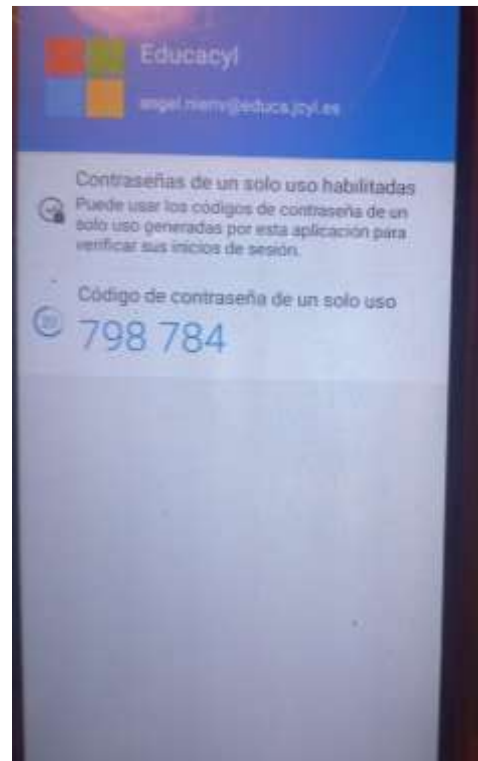

Siguiente

Buscar

19°C Parc. nublado 23:11 02/09/2024

ORDENADOR

Zona de Usuarios My Sign-Ins | Register | Microsoft

https://mysignins.microsoft.com/register?csrf_token=LyePs4IOFcuXEYENhwpqmwXg1IMY1H8koYRyba2f8g9vWQZQJ-wRCYyIH4m...

Educacyl

Garantizar la seguridad de la cuenta

Microsoft Authenticator

Configuración de la cuenta

En la aplicación, agregue una cuenta y seleccione "Otros".

Atrás **Siguiente**

Buscar Aire: moderado 23:11 02/09/2024

MÓVIL

Descargar en el móvil la APP Authenticator

ORDENADOR

Zona de Usuarios

My Sign-Ins | Register | Microsoft

https://mysignins.microsoft.com/register?csrf_token=LyePs4IOFcuXEYENhwpqmwXg1IMY1H8koYRyba2f8g9vWQZQJ-wRCYyIH4m...