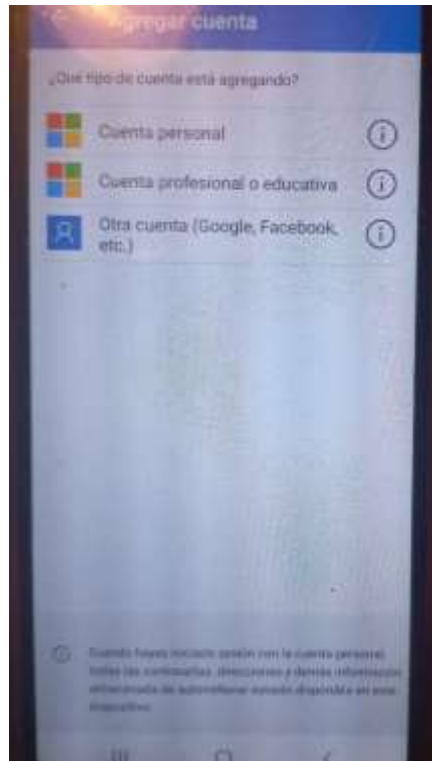

Educacyl

Garantizar la seguridad de la cuenta

Microsoft Authenticator

Configuración de la cuenta

En la aplicación, agregue una cuenta y seleccione "Otros".

Atrás **Siguiente**

Buscar Aire: moderado 23:11 02/09/2024

MÓVIL

Descargar en el móvil la APP Authenticator

ORDENADOR

Zona de Usuarios

My Sign-Ins | Register | Microsoft

https://mysignins.microsoft.com/register?csrf_token=LyePs4IOFcuXEYENhwpqmwXg1IMY1H8koYRyba2f8g9vWQZQJ-wRCYyIH4m...